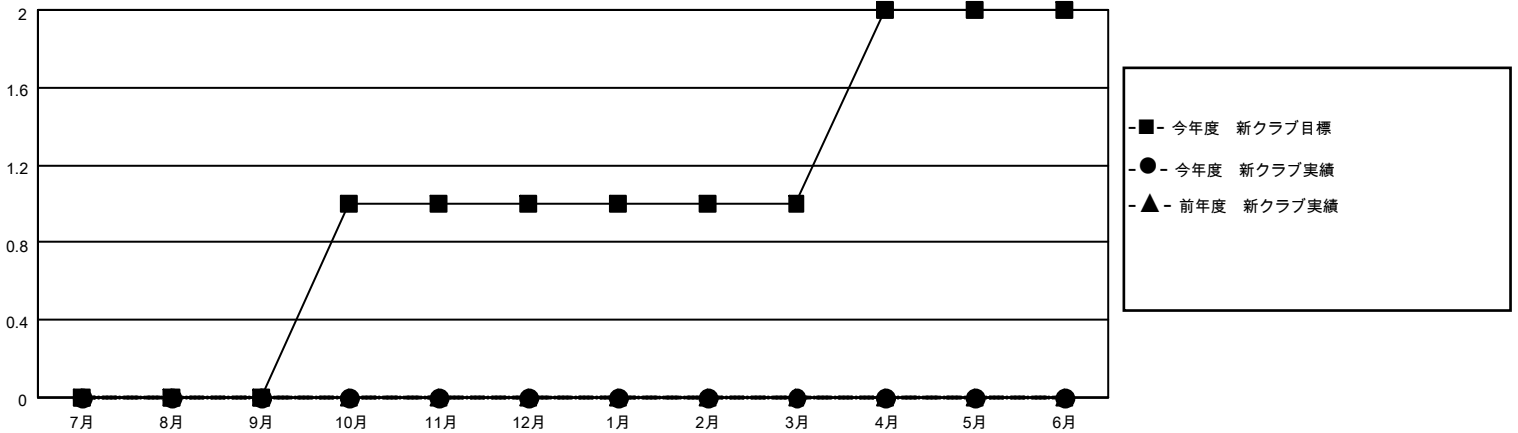

MONTHLY MEMBERSHIP PROGRESS REPORT

地域 JAPAN

District 337 A

Results as of: 8/31/2021

クラブ			
結果：2021-2022			
四半期	新クラブ目標	新クラブ	解散クラブ
7月/8月/9月	0	0	0
10月/11月/12月	1	0	0
1月/2月/3月	0	0	0
4月/5月/6月	1	0	0

名			
結果：2021-2022			
四半期	会員純増目標	会員増強実績	退会者(転籍を含む)実際
7月/8月/9月	30	99	40
10月/11月/12月	20	0	0
1月/2月/3月	30	0	0
4月/5月/6月	20	0	0

新クラブ目標及び実績累計

会員目標及び実績累計

解散クラブ: 0	45 CLUBS OF 113 一名以上の新会 員を登録	男女別	
退会者		男性	3,393 (74.05%)
物故会員 6	会員累計データを見るには、ここをクリック	女性	1,189 (25.95%)
クラブ解散 0		NON BINARY	0 (0.00%)
その他 35		PREFER NOT TO ANSWER	0 (0.00%)
合計 41		世帯主/家族会員合計	1,460
		国際会費半額の家族会員	797