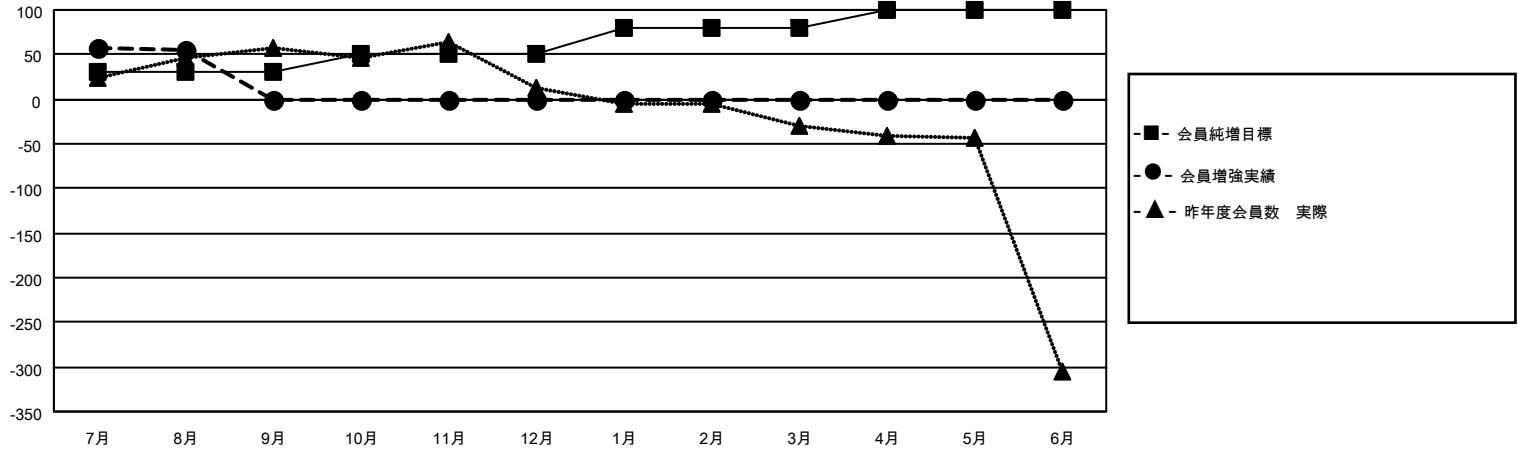

MONTHLY MEMBERSHIP PROGRESS REPORT

地域 JAPAN

District 337 A

Results as of: 8/31/2021

クラブ			
結果：2021-2022			
四半期	新クラブ目標	新クラブ	解散クラブ
7月/8月/9月	0	0	0
10月/11月/12月	1	0	0
1月/2月/3月	0	0	0
4月/5月/6月	1	0	0

名			
結果：2021-2022			
四半期	会員純増目標	会員増強実績	退会者(転籍を含む)実際
7月/8月/9月	30	99	40
10月/11月/12月	20	0	0
1月/2月/3月	30	0	0
4月/5月/6月	20	0	0

新クラブ目標及び実績累計

会員目標及び実績累計

解散クラブ: 0	45 CLUBS OF 113 一名以上の新会 員を登録	男女別	
退会者		男性	3,393 (74.05%)
物故会員 6	会員累計データを見るには、ここをクリック	女性	1,189 (25.95%)
クラブ解散 0		NON BINARY	0 (0.00%)
その他 35		PREFER NOT TO ANSWER	0 (0.00%)
合計 41		世帯主/家族会員合計	1,460
		国際会費半額の家族会員	797